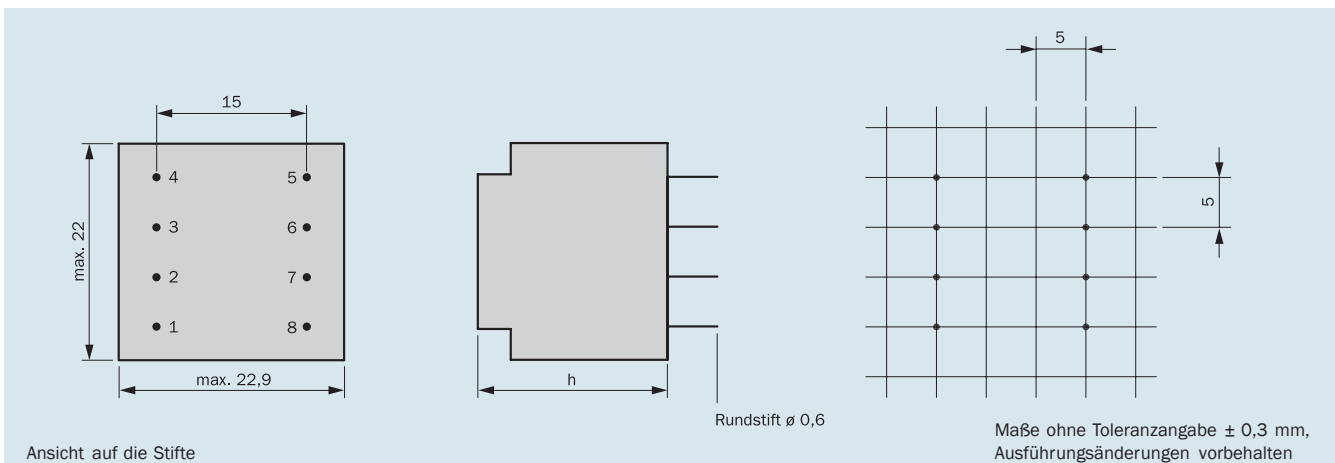

Weitere Zertifizierungen/Approbationen auf Anfrage!

- minimale Baugröße
- Primärspannungen: 12 V bis 250 V
- Sekundärspannungen: 4 V bis 24 V bzw. 2x3 V bis 2x12 V Leistungen bis 0,5 VA
- weitere Spannungen auf Anfrage
- unbedingt kurzschlussfest
- vakuumvergossen, Zweikammerwicklung
- Temperaturklasse ta 70 °C/B
- höchste Sicherheit und Langlebigkeit
- stückgeprüfte Qualität mit Prüfzertifikat
- ausgezeichnetes Temperaturwechselverhalten
- selbstverlöschendes Verguss- und Haubenmaterial

Anschluss-Stifte

Anschluss-Schema (nur beschaltete Anschluss-Stifte vorhanden)

Distributed by:

www.texim-europe.com

Baugröße/Pakethöhe	Leistung ta 70 °C/B	Bauhöhe (h)	Gewicht	Verpackungseinheit
BV 201 / 6 mm	0,35 VA	15 mm	0,025 kg	50/250 Stück*
BV 202 /10 mm	0,50 VA	19 mm	0,035 kg	50/250 Stück*